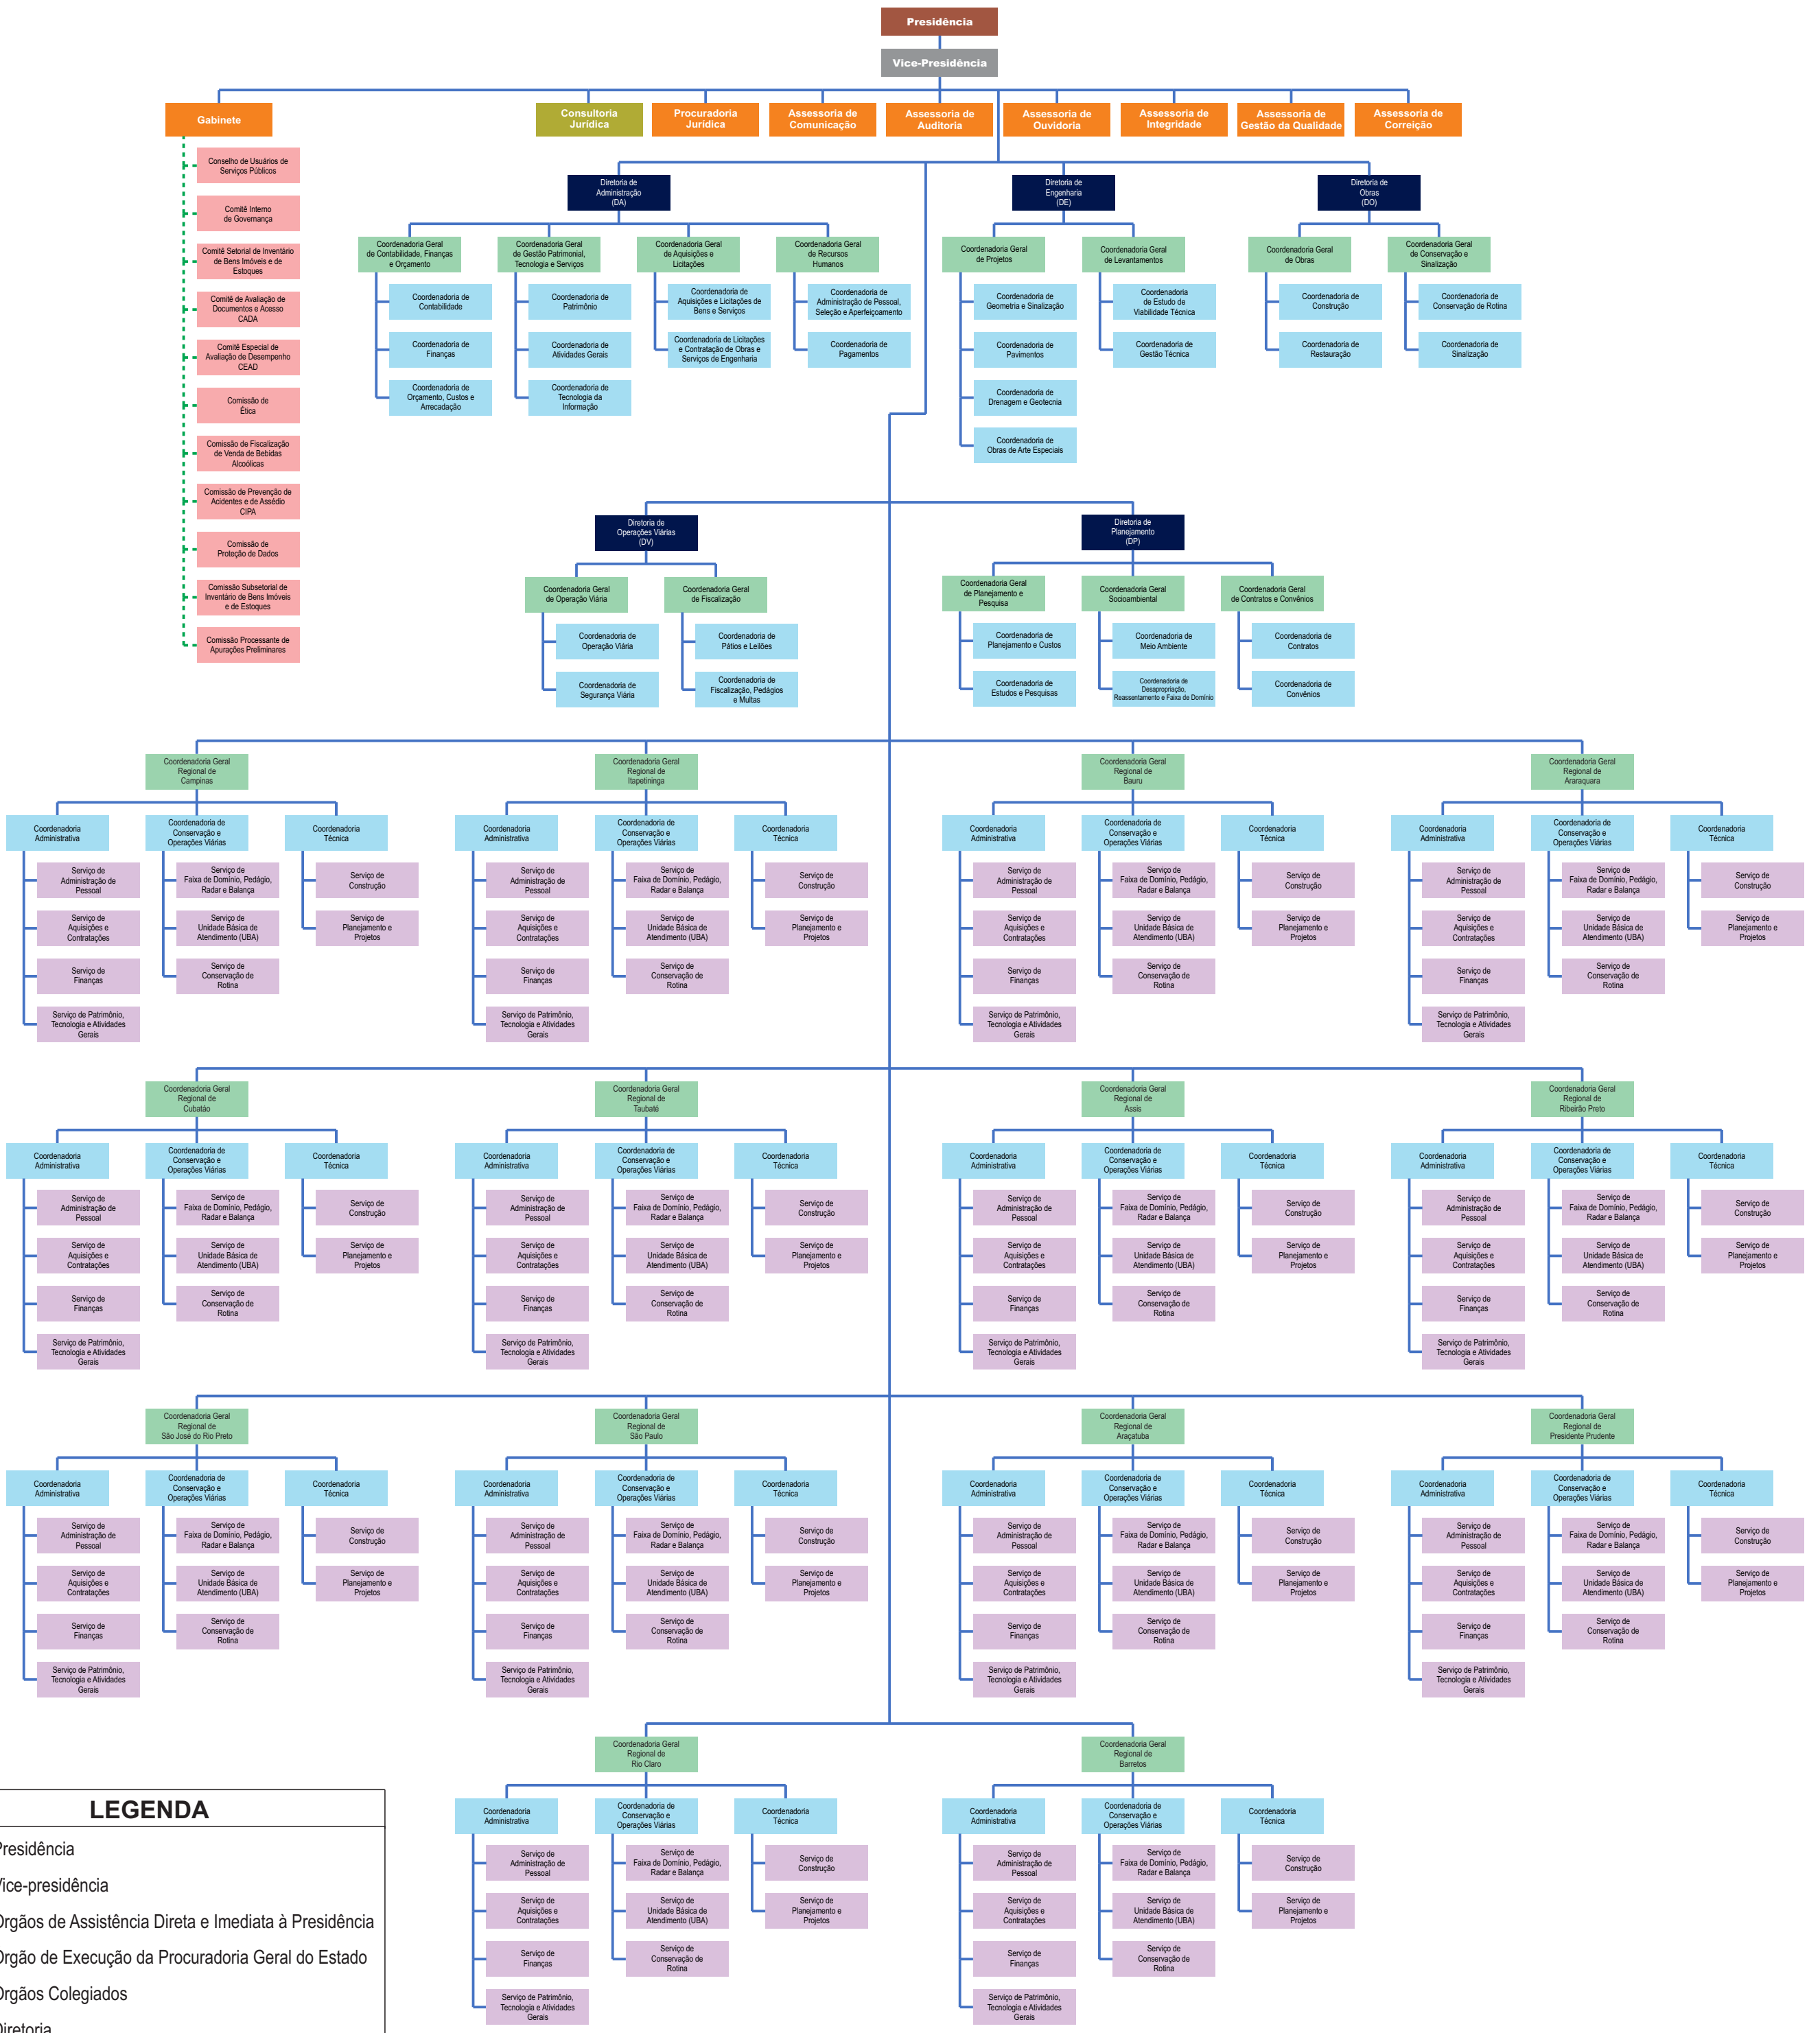

# ORGANOGRAMA DO DER/SP

## LEGENDA

- Presidência
- Vice-presidência
- Órgãos de Assistência Direta e Imediata à Presidência
- Órgão de Execução da Procuradoria Geral do Estado
- Órgãos Colegiados
- Diretoria
- Coordenadoria Geral
- Coordenadoria
- Serviços